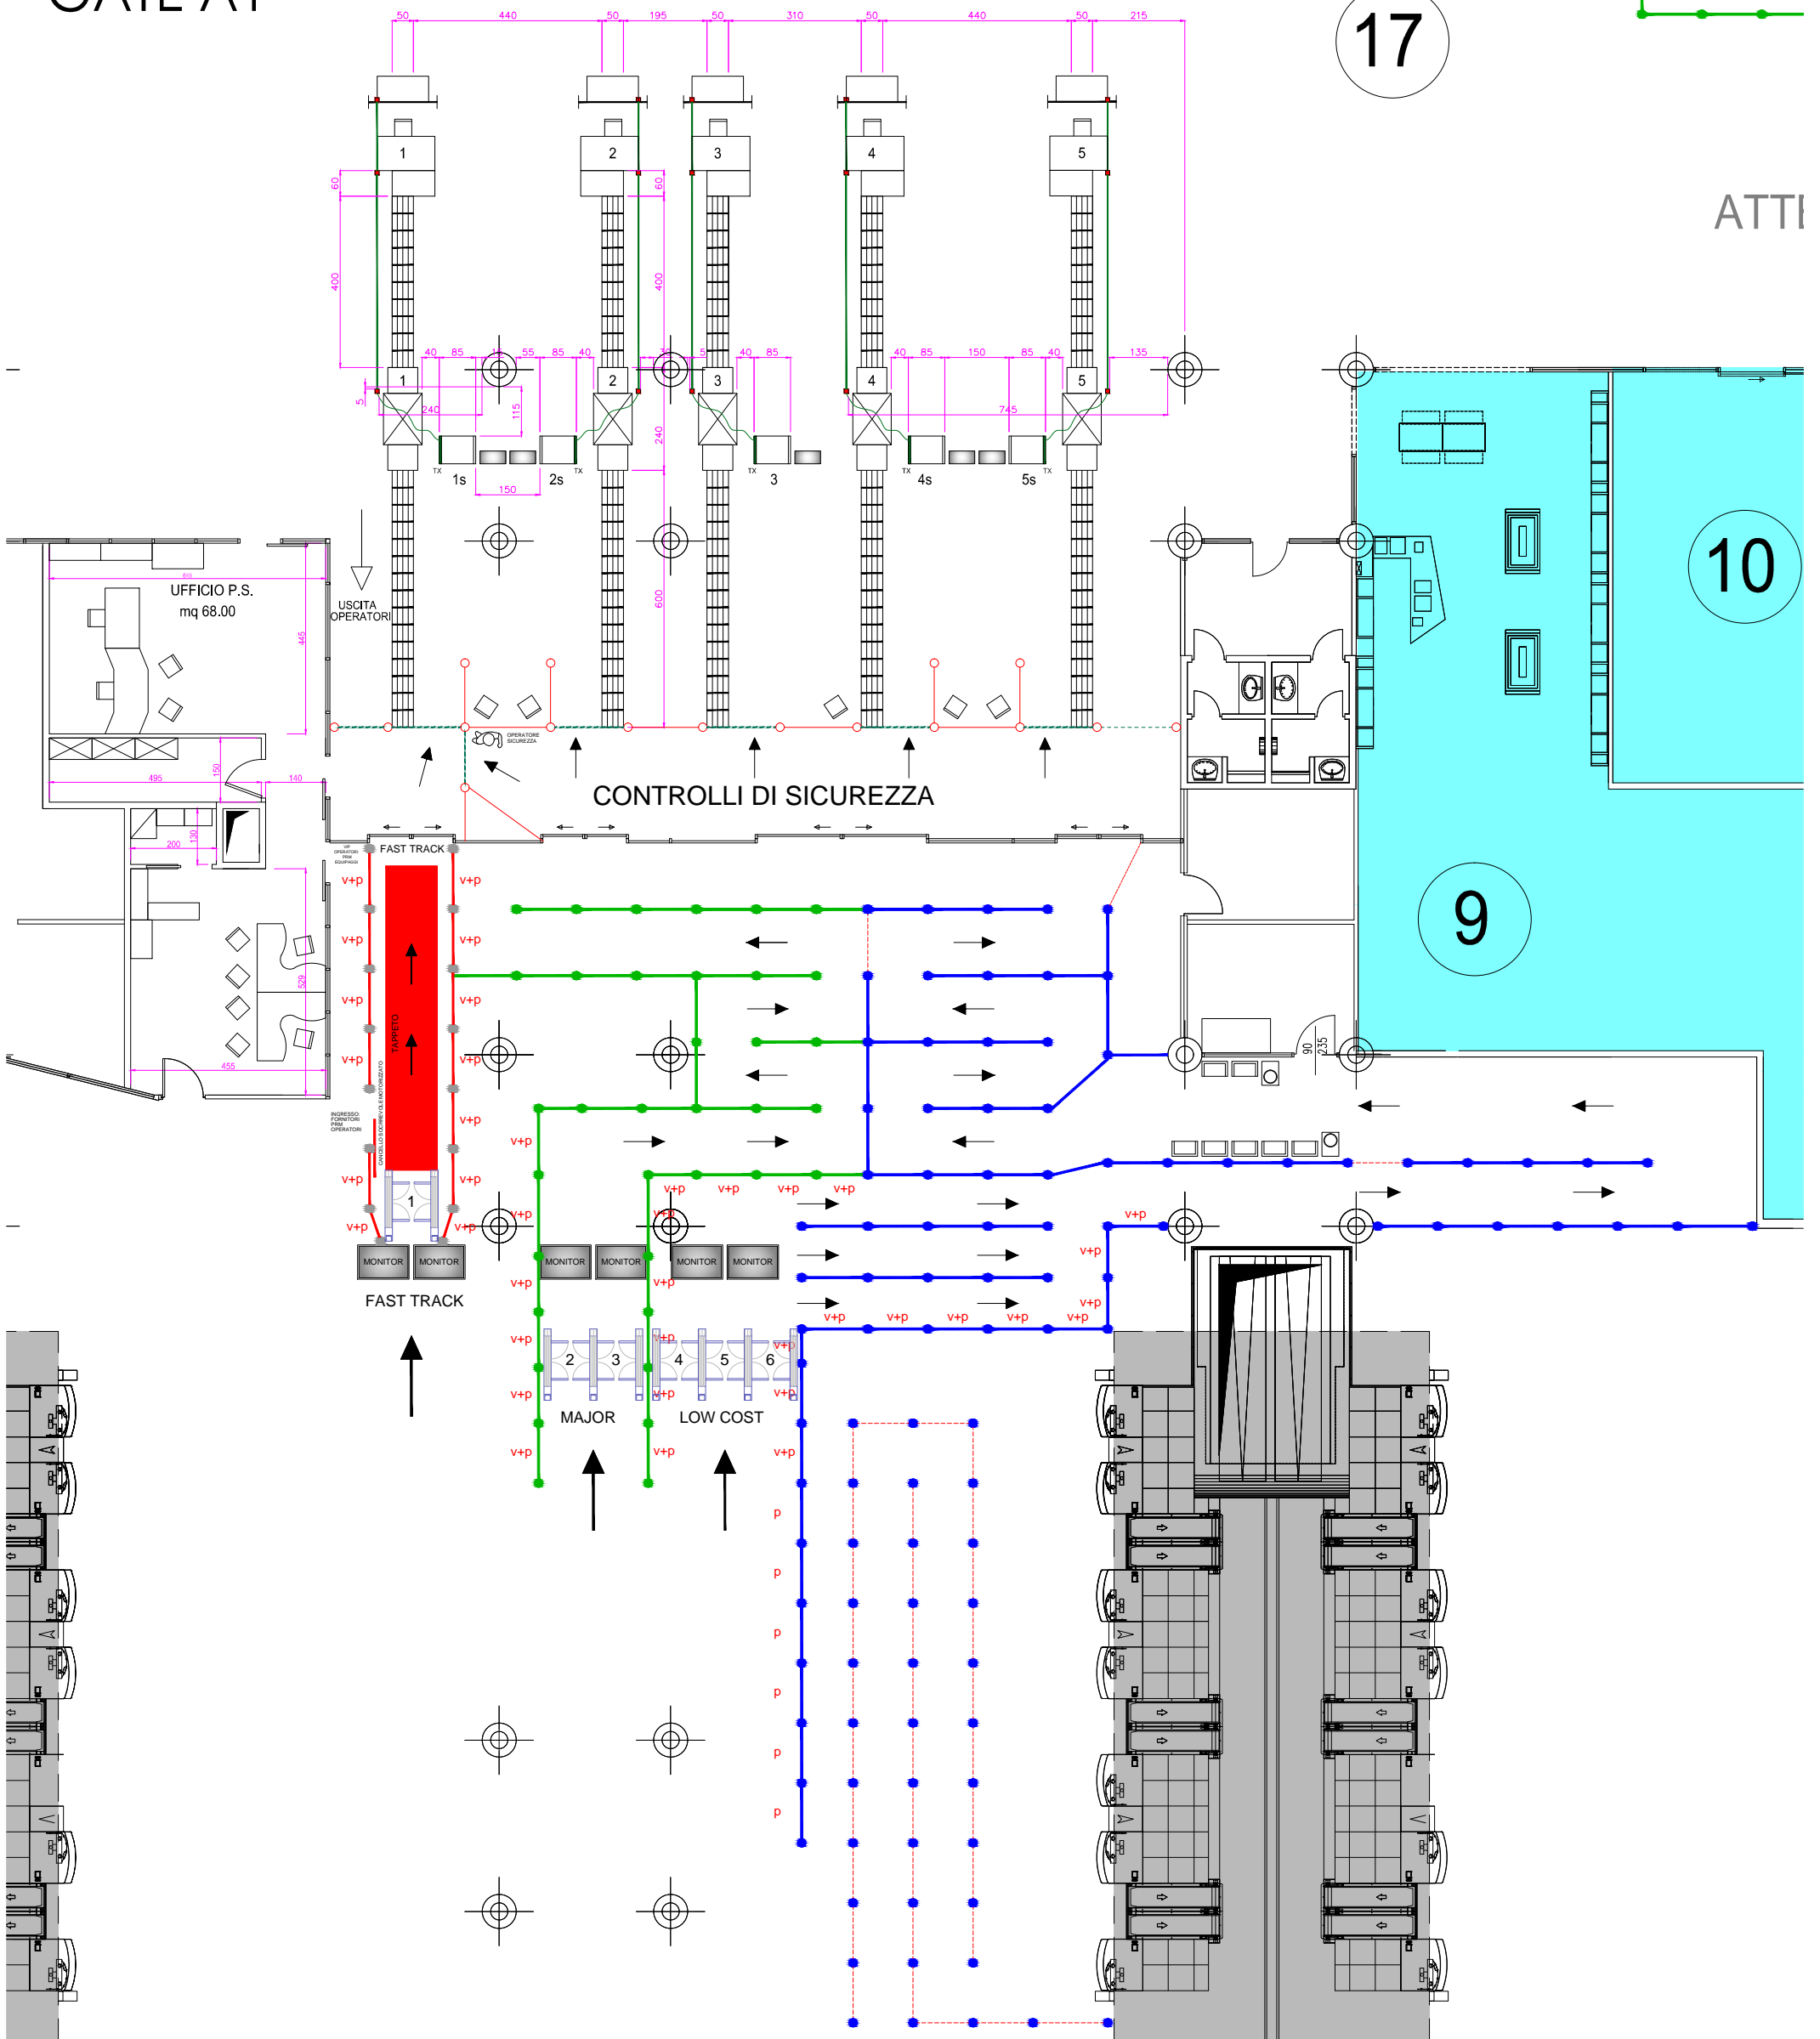

# ALLEGATO 2 - SISTEMAZIONE FUTURA AREA CONTROLLI DI SICUREZZA

---

# GATE A1

terravision autostradale

17

ATTI